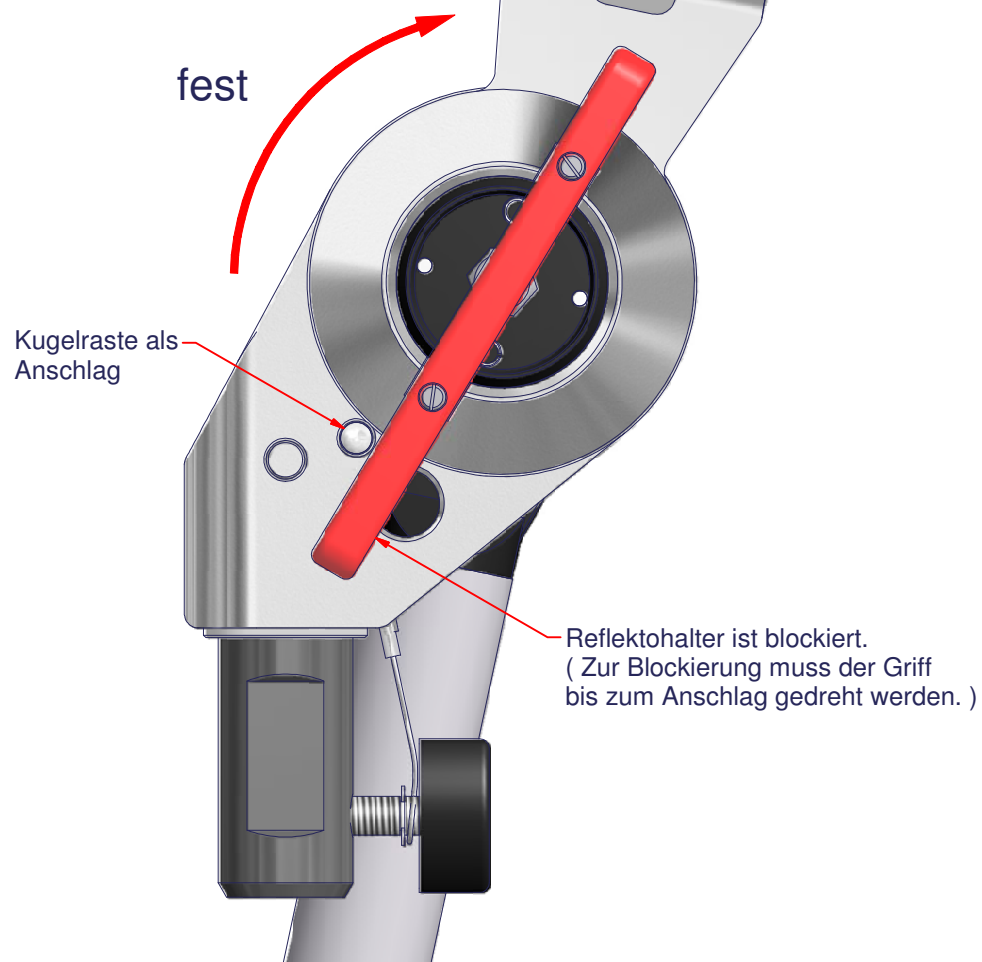

Reflektorhalterfunktion

Reflektorhalter 77-180 mit Komfortverstellhebel
Briese Art.Nr.: 22221111

Function of stand mount with comfort adjusting Briese Art.Nr.: 22221111