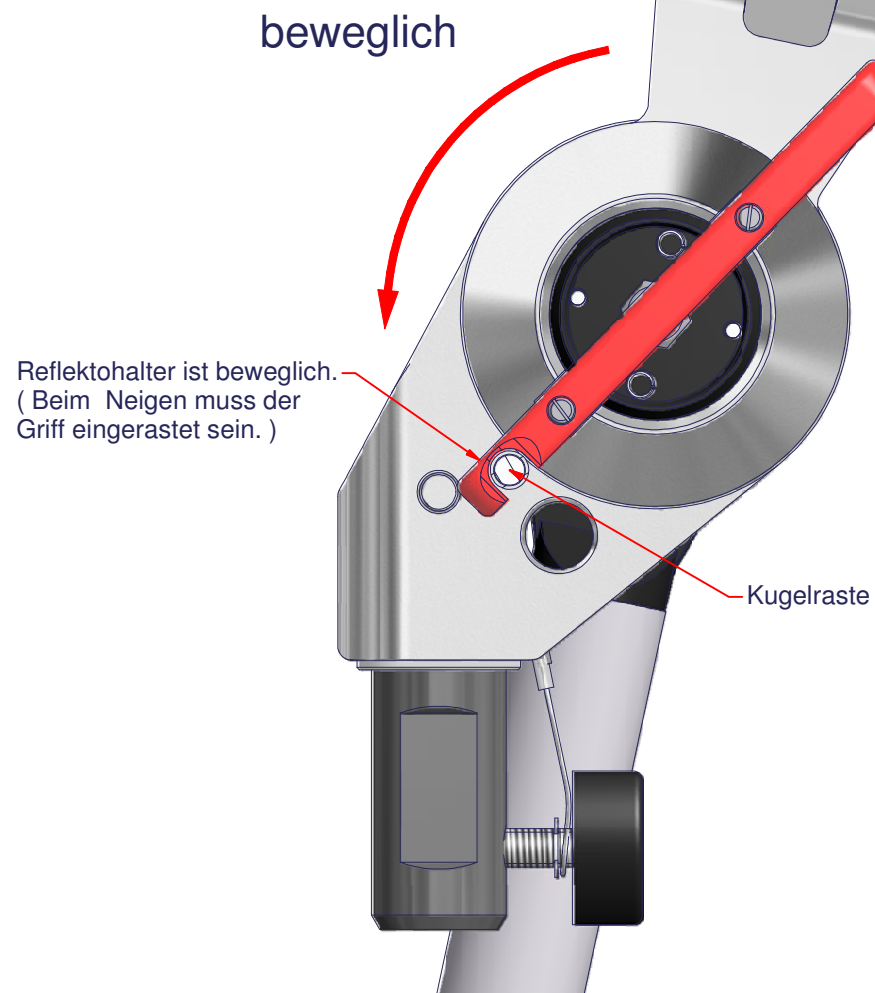

Reflektorhalterfunktion

Reflektorhalter 77-180 mit Komfortverstellhebel
Briese Art.Nr.: 22221111

Function of stand mount with comfort adjusting Briese Art.Nr.: 22221111