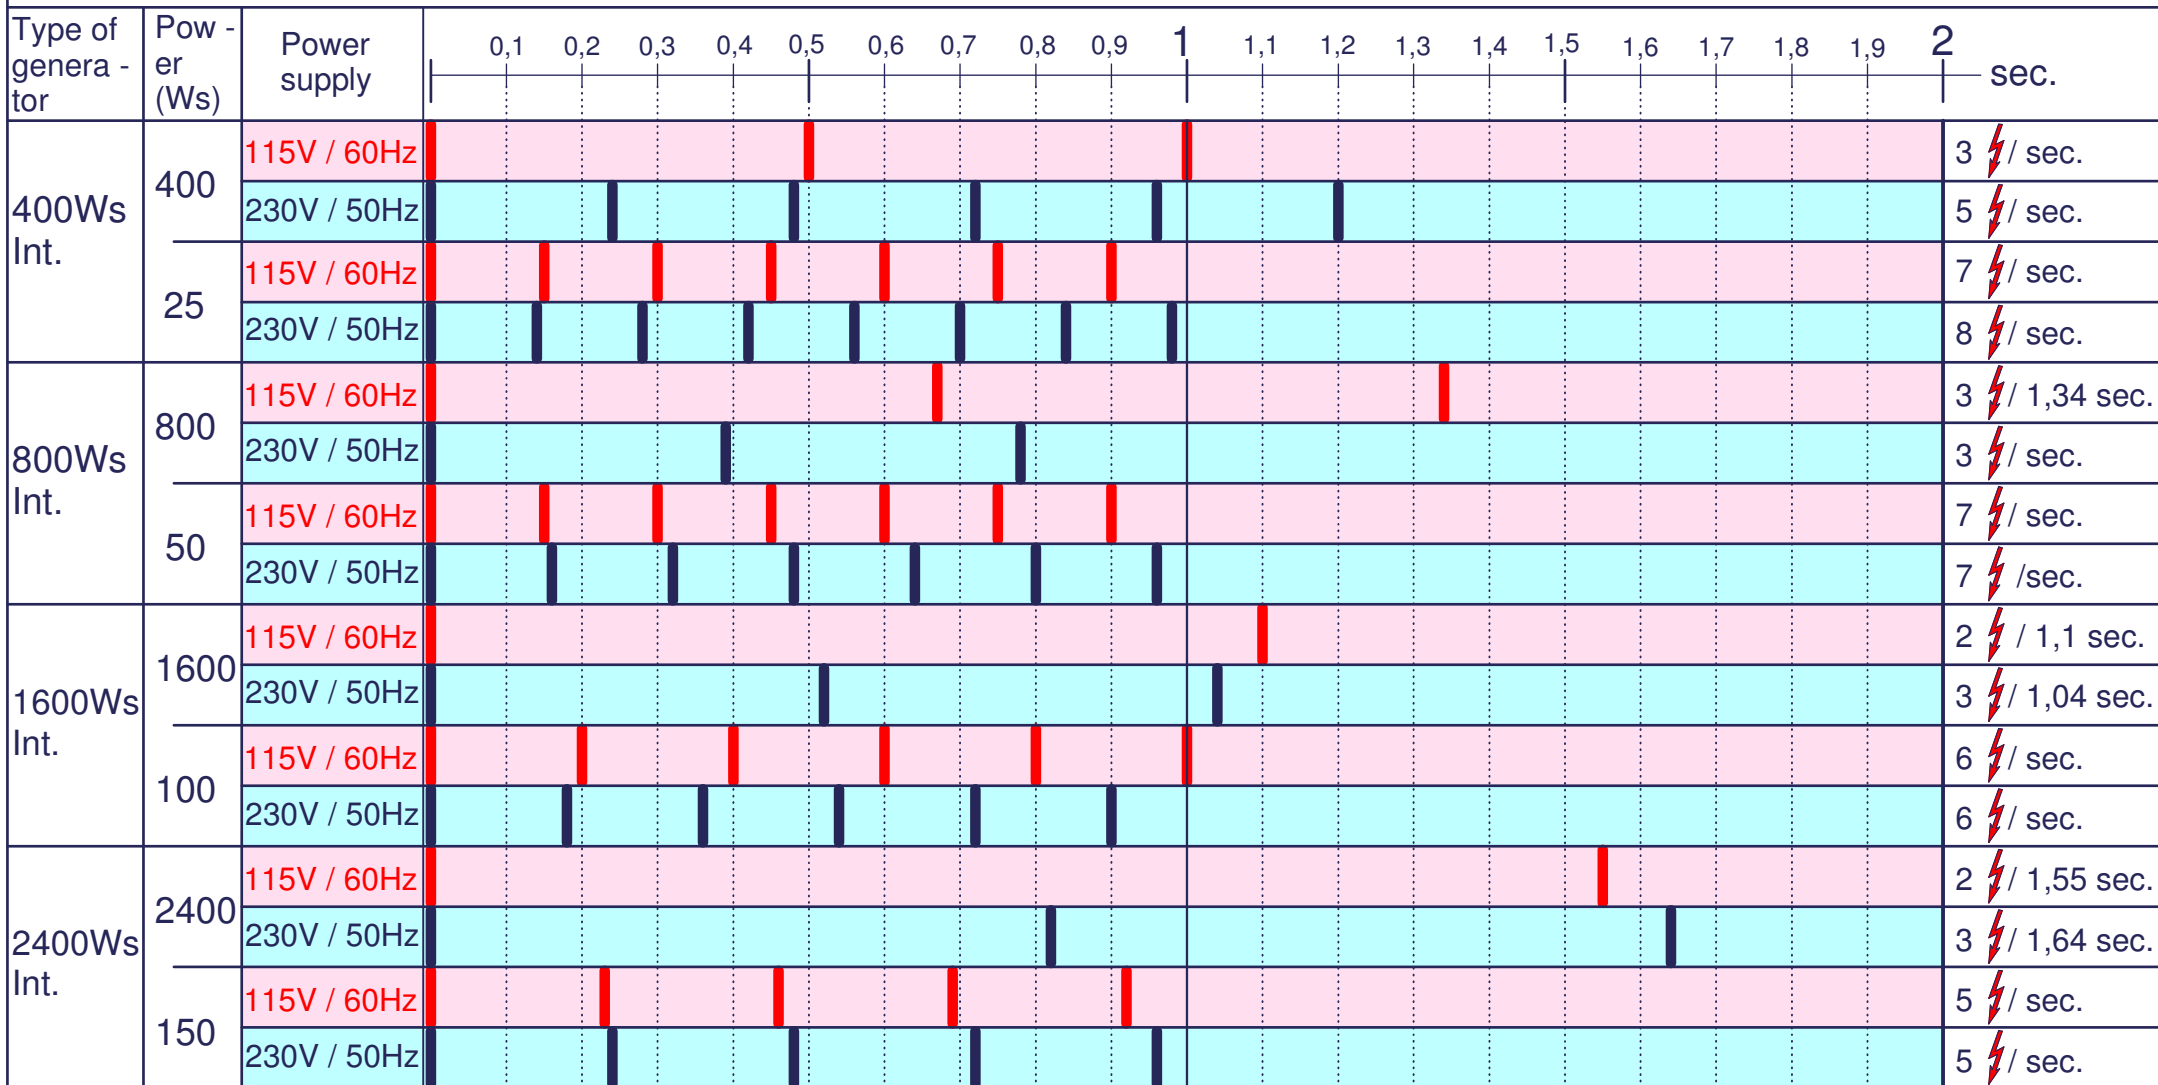

Trigger

Example : 3 frams with a distance of 1/4 sec. (basis 4 frams / sec.)

trigger statistic

fps

- because of fluctuating power supply results could differ
- using lamp extensions, splitting boxes or emergency generating sets can cause deviation

Impulsgeber / Trigger

Beispiel : 3 Schüsse mit einem Abstand von 1/4 sek. (Basis 4 Schuss / sek.)

Triggerstatistik

fps

- durch schwankende, Netzspannung können die Ergebnisse abweichen.
- bei Verwendung von Verlängerungen, Splittingboxen, Notstromaggregaten können Abweichungen auftreten.