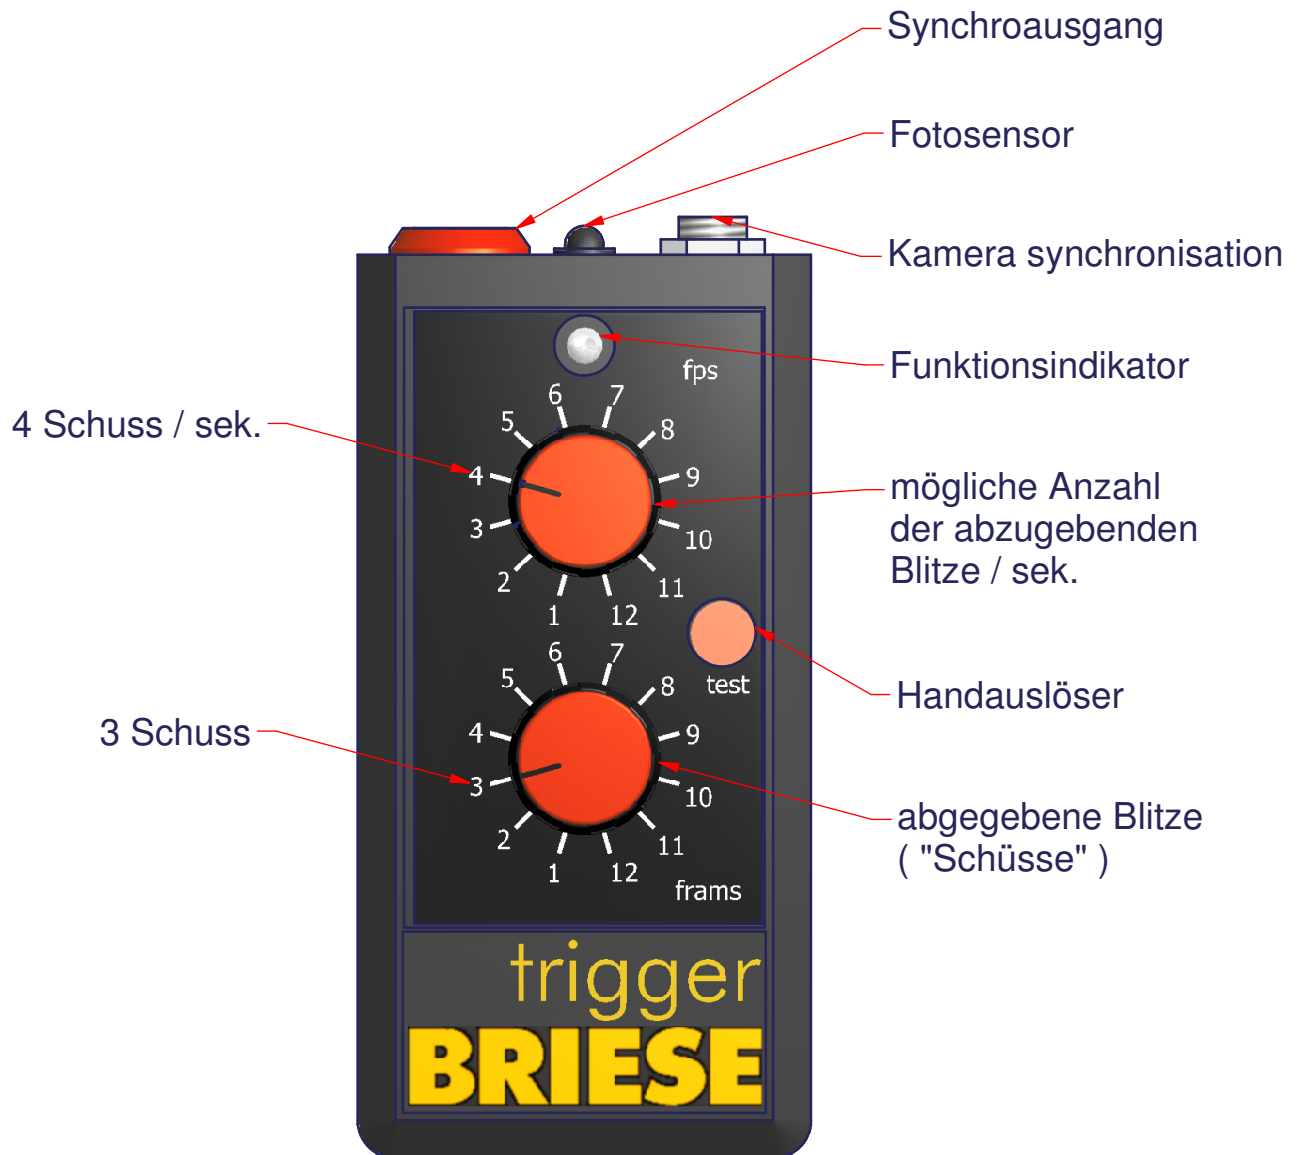

Trigger

Example : 3 frams with a distance of 1/4 sec. (basis 4 frams / sec.)

trigger statistic

fps

- because of fluctuating power supply results could differ
- using lamp extensions, splitting boxes or emergency generating sets can cause deviation

Impulsgeber / Trigger

Beispiel : 3 Schüsse mit einem Abstand von 1/4 sek. (Basis 4 Schuss / sek.)

Triggerstatistik

fps

- durch schwankende, Netzspannung können die Ergebnisse abweichen.
- bei Verwendung von Verlängerungen, Splittingboxen, Notstromaggregaten können Abweichungen auftreten.