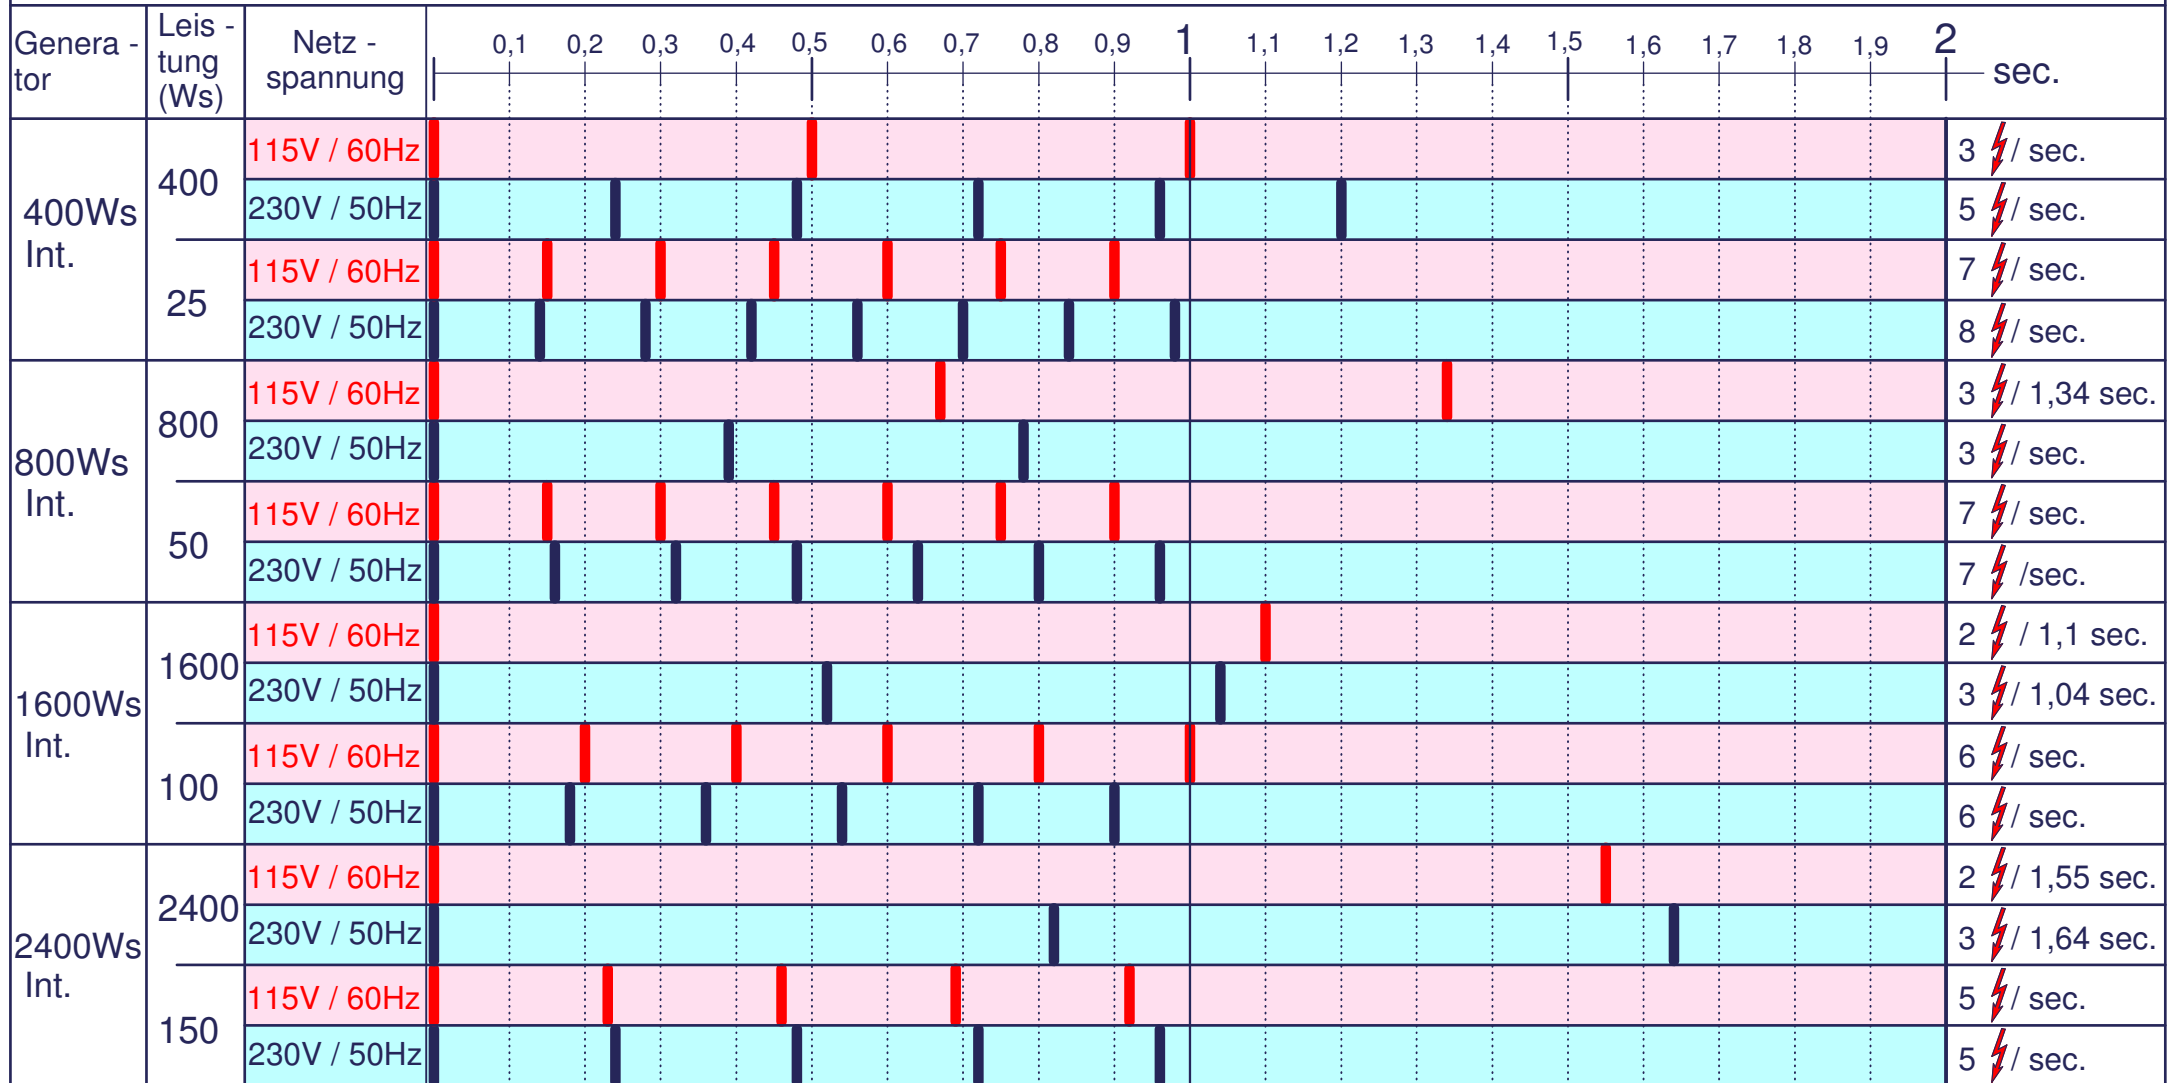

Trigger

Example : 3 frams with a distance of 1/4 sec. (basis 4 frams / sec.)

trigger statistic

fps

- because of fluctuating power supply results could differ
- using lamp extensions, splitting boxes or emergency generating sets can cause deviation

Impulsgeber / Trigger

Beispiel : 3 Schüsse mit einem Abstand von 1/4 sek. (Basis 4 Schuss / sek.)

Triggerstatistik

fps

- durch schwankende, Netzspannung können die Ergebnisse abweichen.
- bei Verwendung von Verlängerungen, Splittingboxen, Notstromaggregaten können Abweichungen auftreten.