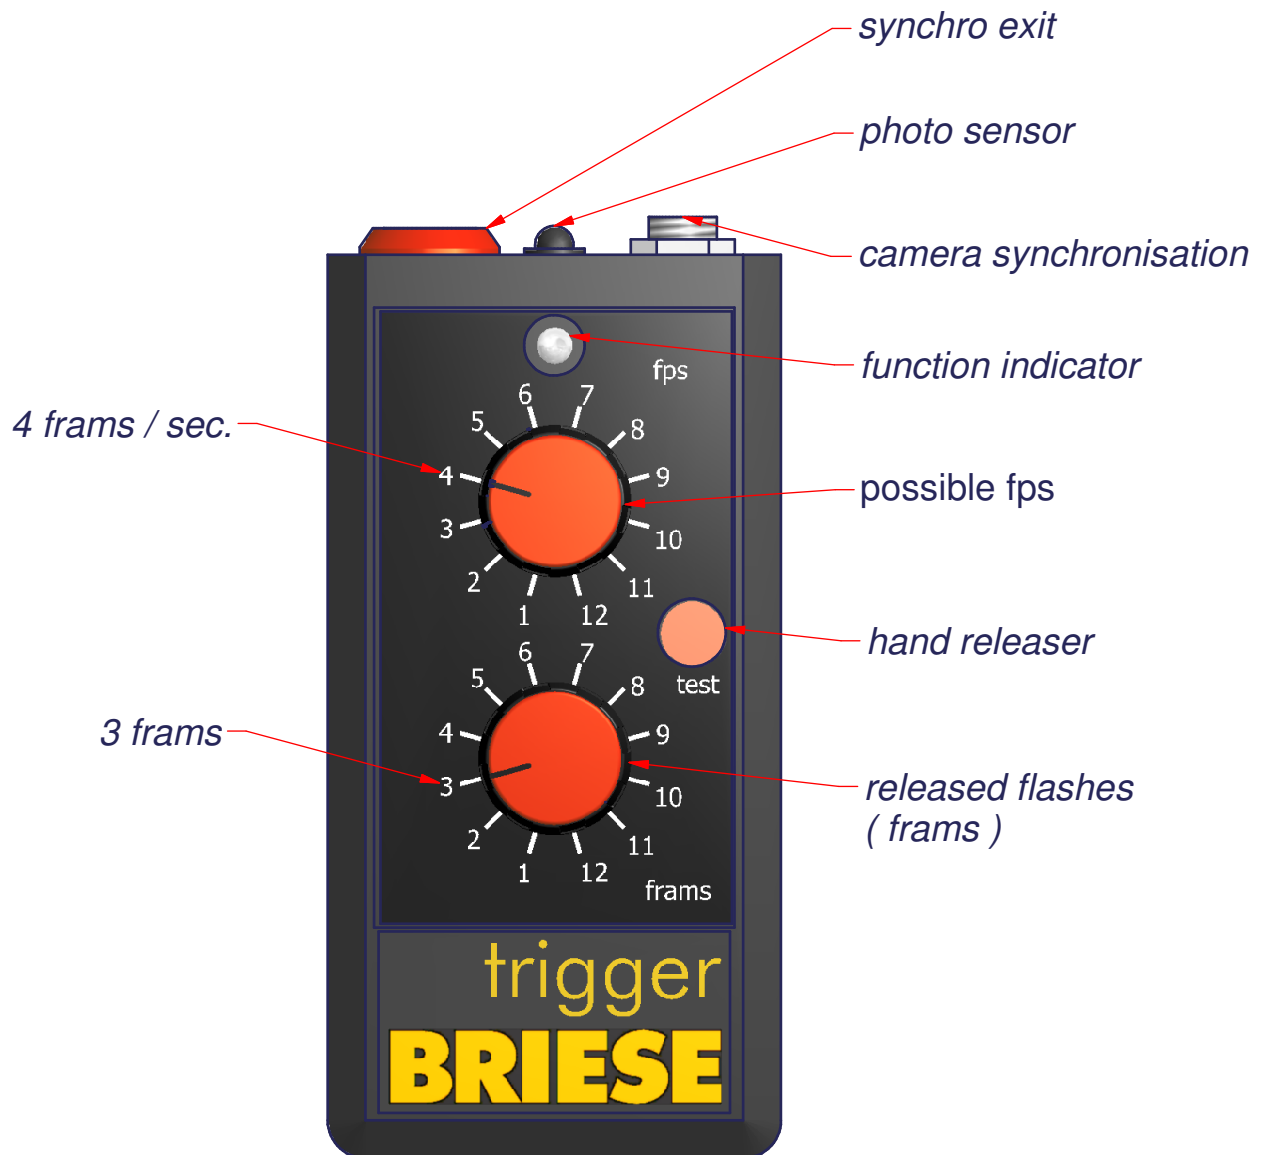

Trigger

Example : 3 frams with a distance of 1/4 sec. (basis 4 frams / sec.)

trigger statistic

fps

- because of fluctuating power supply results could differ
- using lamp extensions, splitting boxes or emergency generating sets can cause deviation

Impulsgeber / Trigger

Beispiel : 3 Schüsse mit einem Abstand von 1/4 sek. (Basis 4 Schuss / sek.)

Triggerstatistik

fps

- durch schwankende, Netzspannung können die Ergebnisse abweichen.
- bei Verwendung von Verlängerungen, Splittingboxen, Notstromaggregaten können Abweichungen auftreten.